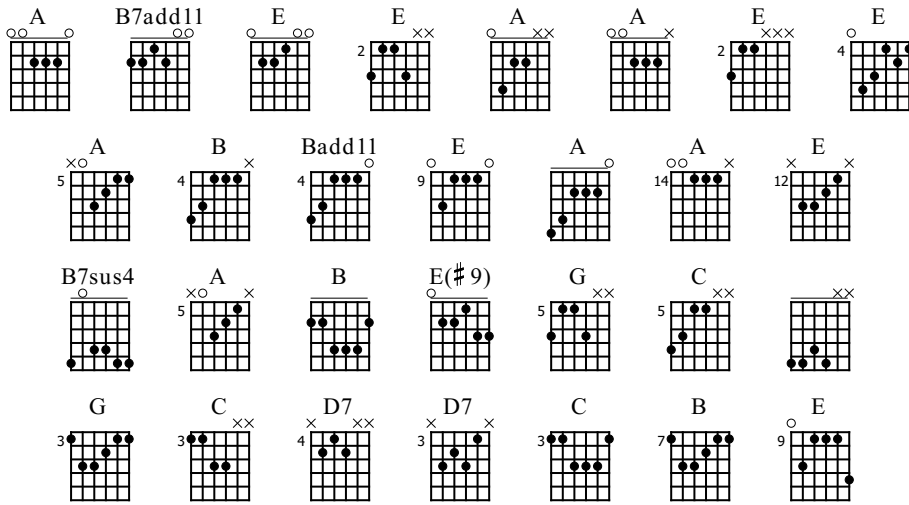

Taxco Steps

www.classclef.com

Leo Kottke (1945-)

Standard tuning

♩ = 224

S-Gt

A B7add11 E A B7add11

f

T
A
B

E A B7add11 E

T
A
B

A B7add11 E

T
A
B

10

TAB

0	1	0	0	2	0	2	2	1	0	1	0
2	2	2	0	2	2	2	2	2	2	7	0
0	2	2	0	0	2	0	2	0	2	7	0